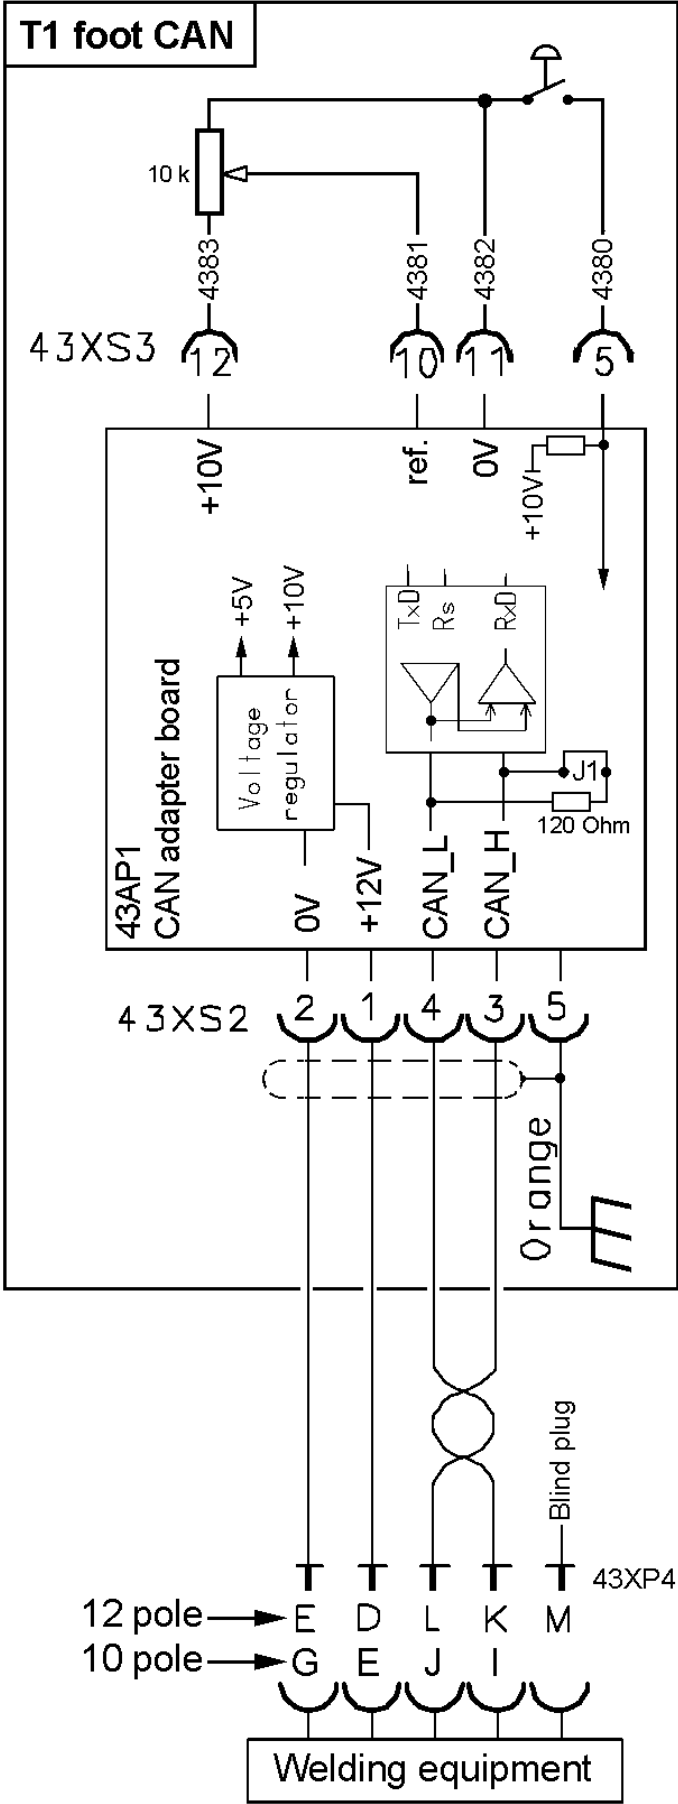

1.1 Wyposażenie

Pedał nożny **T1 Foot CAN** jest wyposażony w 5 m kabel połączeniowy z 12-stykową wtyczką oraz instrukcję obsługi.

2 OBSŁUGA

Pedał nożny należy podłączyć do gniazda zdalnego sterowania na źródle prądu.

Prąd ustawia się za pomocą panelu sterowania. Pedał nożny ma zintegrowany spust i potencjometr do ustawiania wymaganego prądu.

Patrz oddzielne instrukcje obsługi źródła prądu i panelu sterowania.

2.1 Funkcje

<p>T1 Foot CAN</p> 	<p>Pedał nożny wykorzystujący magistralę CAN do regulacji prądu podczas spawania TIG.</p>
---	---

OSTROŻNIE!

Jakiegokolwiek czynności naprawcze podejmowane przez użytkownika w okresie gwarancyjnym powodują całkowitą utratę gwarancji.

Schemat

T1 Foot CAN

Numer zamówieniowy

Ordering no.	Denomination	Type	Notes
0460 315 880	Remote control	T1 Foot CAN	With 5 metre cable and 12 pole plug
0460 315 881	Remote control	T1 Foot CAN	With 5 metre cable and 10 pole plug
0459 576 990	Spare parts list	T1 Foot CAN	